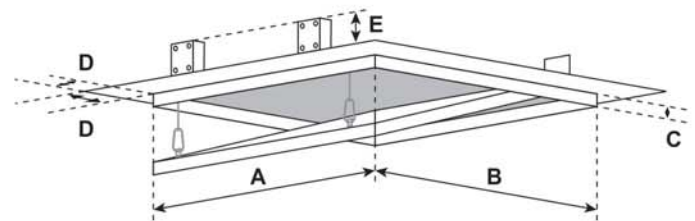

TRAMPILLA DE ALUMINIO CON COMPUERTA EXTRAIBLE

Marco de aluminio, con o sin placa de yeso laminado antihumedad, para techos y paredes - Sistema F2

Alu-Magic

F2

Descripción del producto

La trampa está compuesta por perfiles de aluminio con placa de yeso antihumedad de 12.5, 15, ó 25 mm, y de dos o más cierres de click. Los dos marcos de la trampa están compuestos por cuatro perfiles soldados sólidamente entre ellos por medio de un procedimiento especial. Desde la dimensión 300 x 300 la trampa se suministra con uno o más cables de seguridad y un mosquetón de enganche que se debe cerrar después de ser utilizada, con el fin de evitar accidentes. La instalación de nuestra trampa sobre paredes o techos (no transitables) es inmediata y fácil. Entre el marco y la compuerta queda un espacio de 1,75 mm que contiene una junta perfilada que impide el paso de la luz. Los cierres de click, invisibles, abren la compuerta solo ejerciendo presión. No es necesario estucar. La compuerta, a menos que no sea indicado, no presenta ningún tipo de tornillo y está lista para ser barnizada.

A y B = dimensiones internas del marco exterior
C = espesor marco
D = 24/28 mm
E = 40 mm

Dimensiones especiales

Producción de dimensiones especiales

Cerraduras

La trampa puede ser suministrada con los siguientes tipos de cerradura:

- FS** Cerradura cuadrada
- Z** Cerradura de cilindro con bocallaves
- PZ** Cerradura de cilindro con bocallaves y caja
- SD** Cerradura de tornillo (para apertura con destornillador recto)
- H** Cerradura de tuerca (para apertura con llave de Allen)
- P** Cerradura de tuerca con bloqueo de seguridad